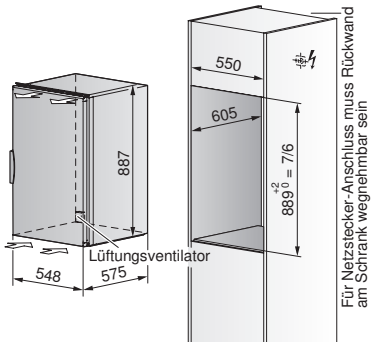

KI (dekorierbar)

Réfrigérateur à encastrer norme SMS/55 cm

7/6

Idéal